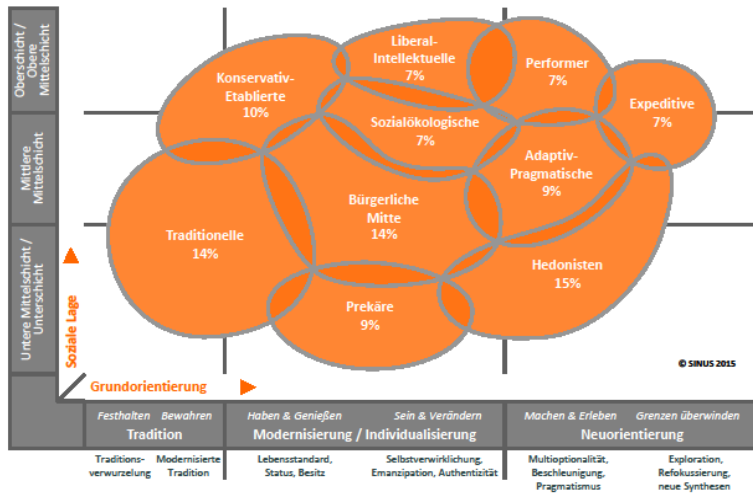

Die Fortbildung gibt einen Überblick über den aktuellen Stand der Milieuforschung und deren pastoraler Umsetzung in kirchlichen Praxisfeldern.

Zielgruppe:

Die Veranstaltung richtet sich besonders an die Teilnehmenden früherer Schulungen zum MDG-Milieuhandbuch 2013. Sie bietet auch die Gelegenheit zur Verlängerung des Zertifikats zur Verwendung des Medienpakets zum MDG-Milieuhandbuch. Die Fortbildung steht auch allen anderen Interessierten offen.

Themen:

- Neue Entwicklungen in der Milieuforschung
- Sinus-Jugendstudie 2016
- Erfahrungen/Tipps/Austausch zum pastoralen Umgang mit den Milieustudien

Team:

- Peter Martin Thomas, Leiter der SINUS:akademie, Diplompädagoge und systemischer Organisationsentwickler
- Christine Uhlmann, stellvertretende Leiterin der SINUS:akademie, Diplompädagogin, Diplomtheologin und Bildungsmanagerin

Tagungsort:

Philosophisch-Theologische Hochschule St. Georgen
Offenbacher Landstraße 224
60599 Frankfurt am Main

Anfahrt:

ÖPNV: Straßenbahn Linien 15 oder 16 bis „Balduinstraße“

Weitere Infos zur Anfahrt: www.sankt-georgen.de/campus/anfahrt.html

Es stehen nur begrenzt Parkplätze auf dem Campus zur Verfügung.

=>

SINUS!

Die Sinus-Milieus® in Deutschland 2015

Soziale Lage und Grundorientierung

Anmeldung

bis zum 30.04.2016 bei der Katholischen Arbeitsstelle für missionarische Pastoral (KAMP):
sekretariat@kamp-erfurt.de